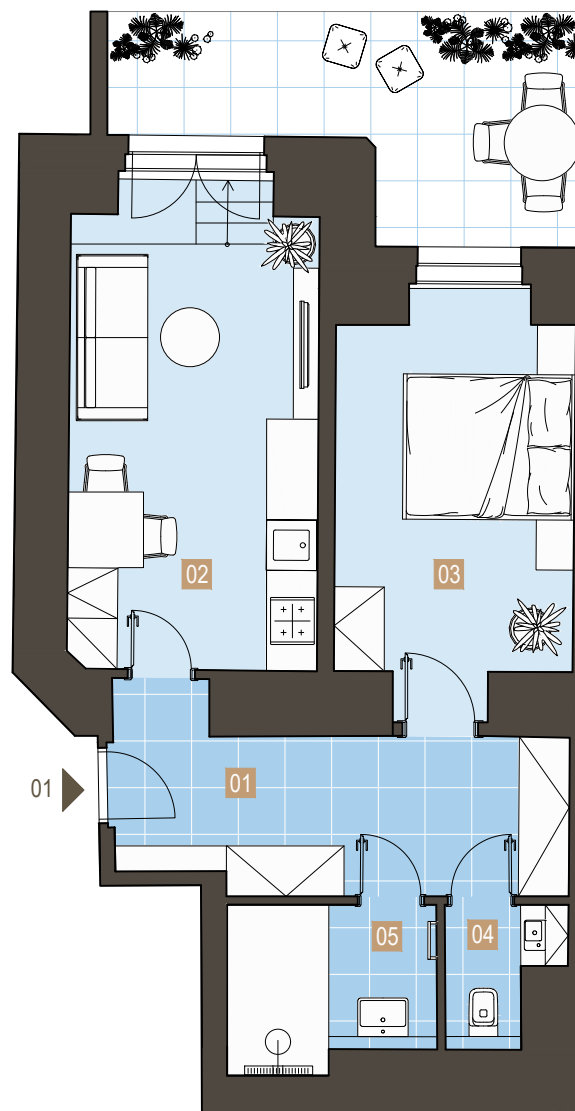

REZIDENCE PŘEMYSLOVSKÁ 24

Skvělá lokalita, Praha – Vinohrady
Krásný dům s dobrou atmosférou
Luxusní rekonstrukce bytu i společných částí

Bytová jednotka 01

Navrhovaná dispozice 2+ kk
Celková plocha 51,3m²
Podlaží 1.PP
Orientace jih

01 Závěří 10,7m²
02 Obývací pokoj s kuchyňským koutem 16,9m²
03 Pokoj 13,2m²
04 Toaleta 2,1m²
05 Koupelna 4,9m²

Předzahrádka 12,3m²

Stávající dispozice

Půdorys

Dvorní pohled

Uliční pohled

2 + kk

DISPOZICE

51,3m²

PLOCHA

1.PP

PODLAŽÍ

VÝTAH

Rezidenční projekt Přemyslovská 24 | www.premyslovska24.cz | kucera@prazskerezidence.cz | +420 604 789 867 | www.prazskerezidence.cz

Tento výkres byl zpracován pro marketingové účely. Developer se tímto nevzdává práva na případné změny, úpravy či doplnění tohoto marketingového materiálu. Znázorněné vybavení a nábytek v bytové jednotce je pouze ilustrativní a není součástí předmětu dle smlouvy o převodu vlastnictví jednotky.