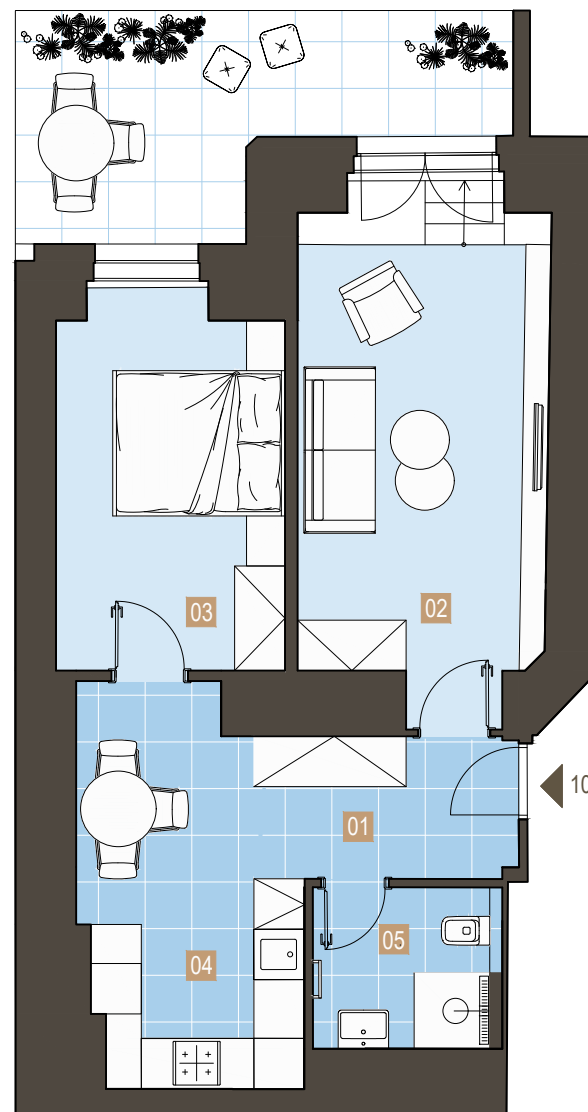

REZIDENCE PŘEMYSLOVSKÁ 24

Skvělá lokalita, Praha – Vinohrady
Krásný dům s dobrou atmosférou
Luxusní rekonstrukce bytu i společných částí

Nebytová jednotka 104

Navrhovaná dispozice	2+ kk
Celková plocha	53,5m ²
Podlaží	1.PP
Orientace	jih
01 Zádveří	5,3m ²
02 Obývací pokoj	17,8m ²
03 Pokoj	12,0m ²
04 Kuchyně	11,0m ²
05 Koupelna	4,4m ²
Předzahrádka	12,6m ²

Stávající dispozice

Půdorys

Dvorní pohled

Uliční pohled

2 + KK

DISPOZICE

53,5m²

PLOCHA